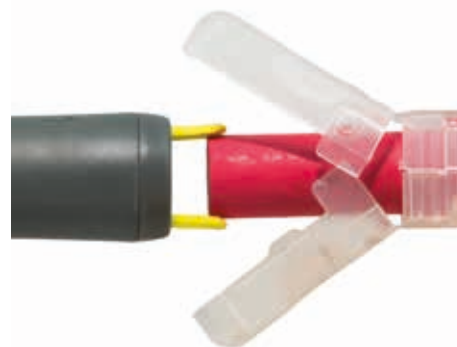

PICA-VISOR® PERMANENT MINE DI RICAMBIO

GESSO INDUSTRIALE «MULTI-USO», RESISTENTE ALL'ACQUA CON L'INGEGNOSO «PACCHETTO RICARICA FACILE»

- Non asciuga mai. Sempre lo stesso spessore del tratto, e questo dalla prima all'ultima linea
- Molto economico: 1 mina rimpiazza fino a 5 marcatori tradizionali (inchiostro o vernice laccata)
- Molto ecologico grazie al suo consumo limitato e alla ricarica rapida

CODICE	DESCRIZIONE	COLORE	
991/52	Mine di ricambio	Bianco	N°1 blister da 4 mine
991/52/PK5			N°5 blister da 4 mine
991/46	Mine di ricambio	Nero	N°1 blister da 4 mine
991/46/PK5			N°5 blister da 4 mine
991/40	Mine di ricambio	Rosso	N°1 blister da 4 mine
991/40/PK5			N°5 blister da 4 mine
991/41	Mine di ricambio	Blu	N°1 blister da 4 mine
991/41/PK5			N°5 blister da 4 mine
991/44	Mine di ricambio	Giallo	N°1 blister da 4 mine
991/44/PK5			N°5 blister da 4 mine
991/36	Mine di ricambio	Verde	N°1 blister da 4 mine
991/36/PK5			N°5 blister da 4 mine
991/054	Mine di ricambio	Arancio Fluo	N°1 blister da 4 mine
991/054/PK5			N°5 blister da 4 mine

**CAMBIO MINE RAPIDO E FACILE
PARTENDO DAL «PACCHETTO
RICARICA FACILE».**

BLISTER DA 4 MINE